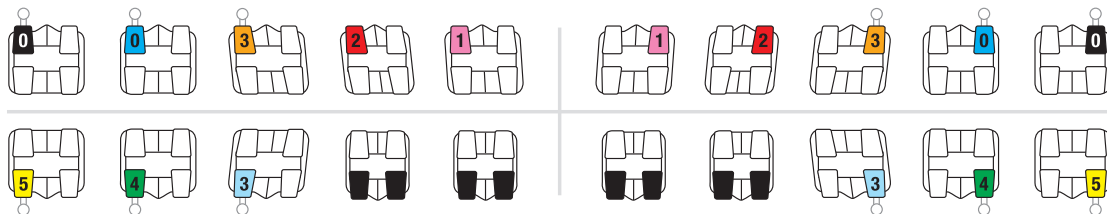

Будут в наличии в середине 2016 года
Estimated availability mid 2016

Система McLaughlin/Bennett/Trevisi System

Цветовая маркировка | colour-marks

Верхняя челюсть / Maxillary					Паз .018"		Паз .022"	
Зуб	Торк	Ангюляция	In/Out	Ротация	Номер / Order-no.		Номер / Order-no.	
					Право	Лево	Право	Лево
1 Центральный резец	+17°	+4°	1,0	-	799-0103	798-0103	799-0101	798-0101
2 Боковой резец	+10°	+8°	1,4	-	799-0203	798-0203	799-0201	798-0201
3 Клык	-7°	+8°	0,8	-	799-0313	798-0313	799-0311	798-0311
	-7°	+8°	0,8	-	799-0303	798-0303	799-0301	798-0301
4 1-й премоляр	-7°	0°	0,8	-	799-0413	798-0413	799-0411	798-0411
	-7°	0°	0,8	-	799-0403	798-0403	799-0401	798-0401
5 2-й премоляр	-7°	0°	1,2	-	799-0513	798-0513	799-0511	798-0511
	-7°	0°	1,2	-	799-0503	798-0503	799-0501	798-0501

Нижняя челюсть/ Mandibular					Паз .018"		Паз .022"	
Зуб	Торк	Ангюляция	In/Out	Ротация	Номер / Order-no.		Номер / Order-no.	
					Право	Лево	Право	Лево
1 Центральный резец	-6°	-6°	1,4	-	798-1203	798-1203	798-1201	798-1201
2 Боковой резец	-6°	0°	1,4	-	798-1203	798-1203	798-1201	798-1201
3 Клык	-6°	+3°	0,8	-	799-1413	798-1413	799-1411	798-1411
	-6°	+3°	0,8	-	799-1403	798-1403	799-1401	798-1401
4 1-й премоляр	-12°	+2°	0,65	-	799-1513	798-1513	799-1511	798-1511
	-12°	+2°	0,65	-	799-1503	798-1503	799-1501	798-1501
5 2-й премоляр	-17°	+2°	0,65	-	799-1613	798-1603	799-1611	798-1601
	-17°	+2°	0,65	-	799-1603	798-1603	799-1601	798-1601

Наборы | Cases

Тип	Паз .018"			Паз .022"		
	1	5	10	1	5	10
Наборы						
1	706-1300	706-1301	706-1302	706-1309	706-1310	706-1311
3	706-1303	706-1304	706-1305	706-1312	706-1313	706-1314
3-5	706-1306	706-1307	706-1308	706-1315	706-1316	706-1317